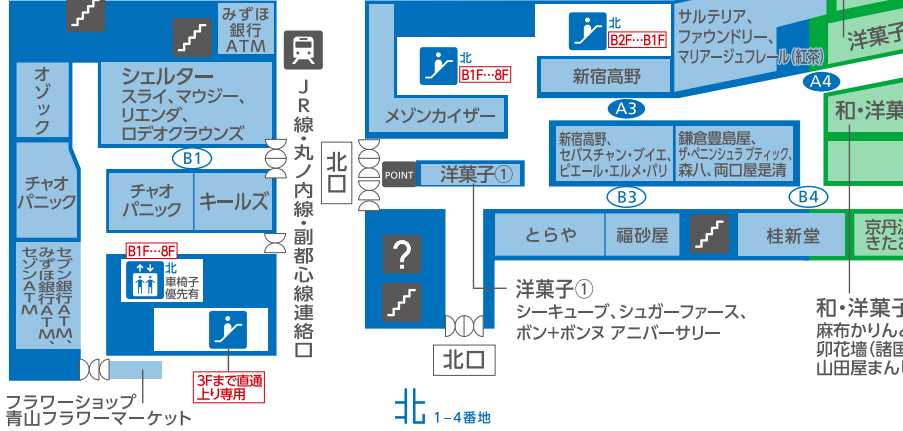

# B1F

明治通り側  
パルコ方面 ← 目白方面  
JR・西武鉄道側

## 婦人服 | アップルシティ 西武食品館 **西武食品館<スイーツ&ギフト>**

※店内改装工事などにより、掲載の売場が変更となる場合がございます。  
くわしくは、お近くの売場係員までおたずねください。

ISP連絡通路

フラワーショップ  
青山フラワーマーケット

北 1-4番地  
ヤングキャラクター | 化粧品 | 和・洋菓子

季富久庵 春秋、銀座文明堂、  
コンパニース、ショコラティエ、  
ジヨトオ、森 幸四郎、WA・BI・SA

B1F全体図

西武食品館  
**<スイーツ&ギフト>**

洋菓子③  
黒船、旬果製菓 共榮堂、  
フレイバー、ベルン、  
メリーチョコレート

中央 5-8番地  
和・洋菓子 | 酒 | ギフト

B1F全体図

## 西武食品館 **西武食品館<おかず市場>**

中央 5-8番地  
和・洋惣菜 | パン

南 9-11番地  
和・洋・中華惣菜 | 弁当 | パン | イートイン