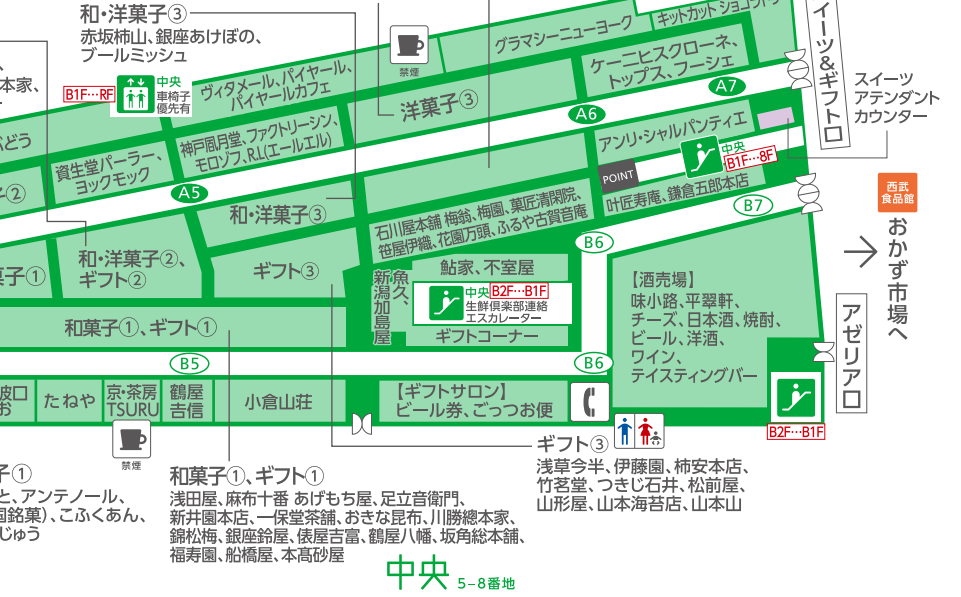

# B1F

明治通り側  
パルコ方面 ← 目白方面  
JR・西武鉄道側

## 婦人服 | アップルシティ 西武食品館 **西武食品館<スイーツ&ギフト>**

※店内改装工事などにより、掲載の売場が変更となる場合がございます。  
くわしくは、お近くの売場係員までおたずねください。

ISP連絡通路

フラワーショップ  
青山フラワーマーケット

北 1-4番地  
ヤングキャラクター | 化粧品 | 和・洋菓子

季富久庵 春秋、銀座文明堂、  
コンパニース、ショコラティエ、  
ジヨトオ、森 幸四郎、WA・BI・SA

B1F全体図

西武食品館  
**<スイーツ&ギフト>**

洋菓子③  
黒船、旬果製菓 共榮堂、  
フレイバー、ベルン、  
メリーチョコレート

中央 5-8番地  
和・洋菓子 | 酒 | ギフト

B1F全体図

## 西武食品館 **西武食品館<おかず市場>**

中央 5-8番地  
和・洋惣菜 | パン

南 9-11番地  
和・洋・中華惣菜 | 弁当 | パン | イートイン